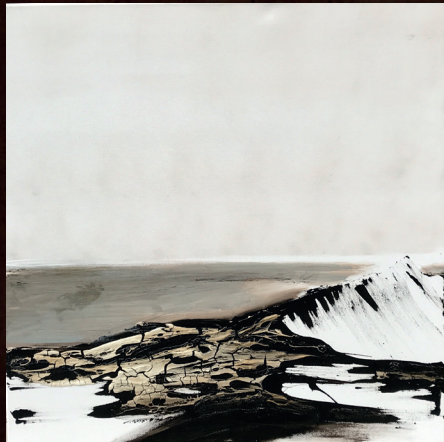

29. Februar – 22. März 2020

Malerei und Objekte
Thomas Grogg, Rudolf Tschudin

Matinée

So 8. März 2020, 11 Uhr
Nicola Bernhard - Trompete
Gabriel Wenger - Tenorsaxophon
Jonas Beck - Bassposaune
Silvan Beck - Schlagzeug